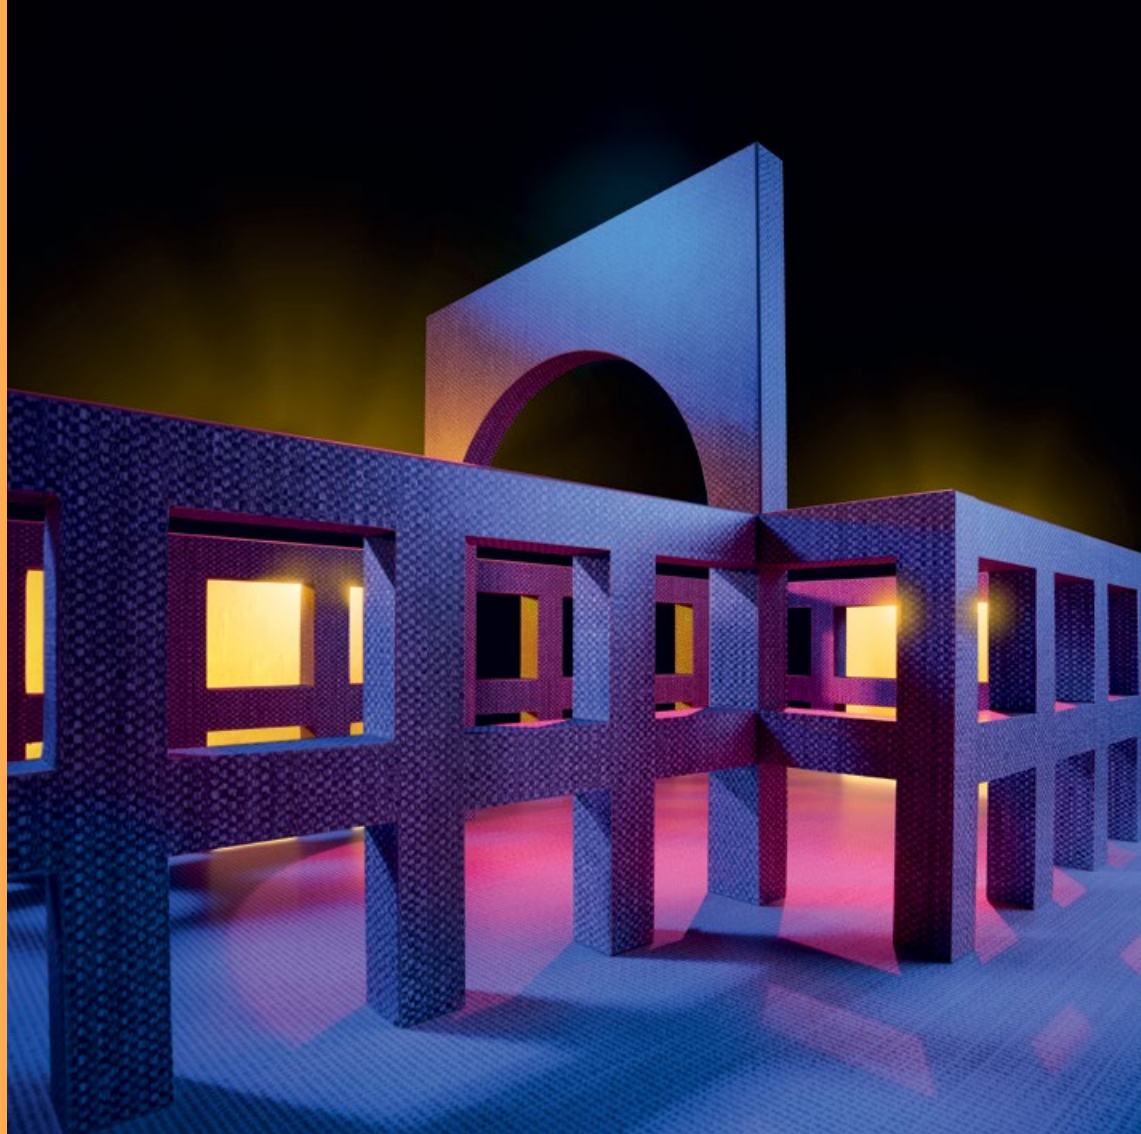

**CLEAF**  
*club*

**IN OCCASIONE DELLA MILANO DESIGN WEEK 2022 CLEAF PRESENTA CLEAF CLUB, UN PROGETTO SVILUPPATO IN COLLABORAZIONE CON CAMPOS COSTA ARQUITETOS CHE HA L'OBIETTIVO DI SOTTOLINEARE L'IMPORTANZA DEI LOCALI NOTTURNI COME EPICENTRO DELLE SPERIMENTAZIONI DELLA CULTURA GIOVANILE E CONTEMPORANEA.**